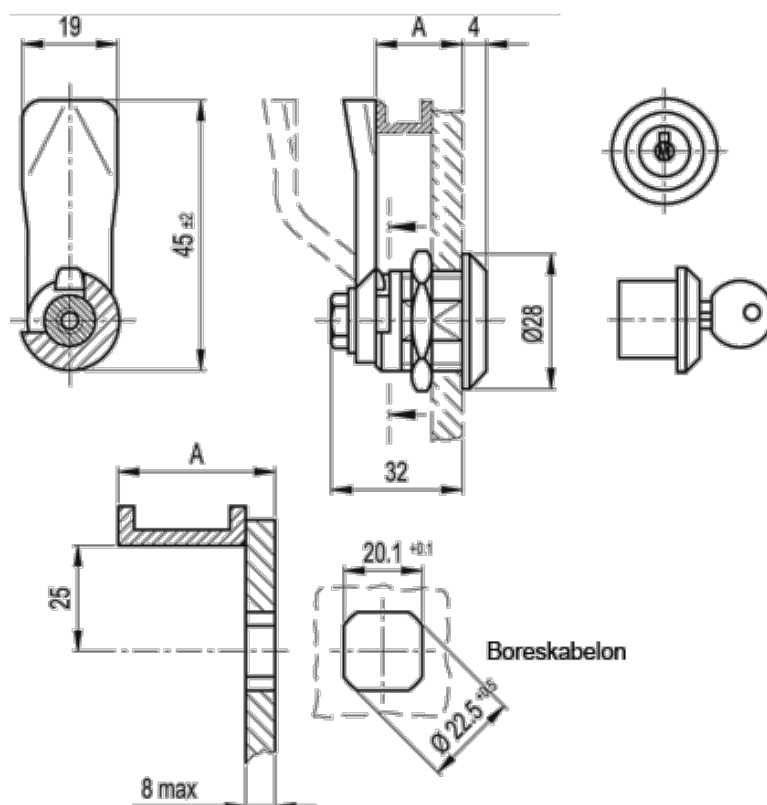

Varenummer: 20838002
Beskrivelse: E+G Låseelement
GN 115-SC-6

Mål

A = 6